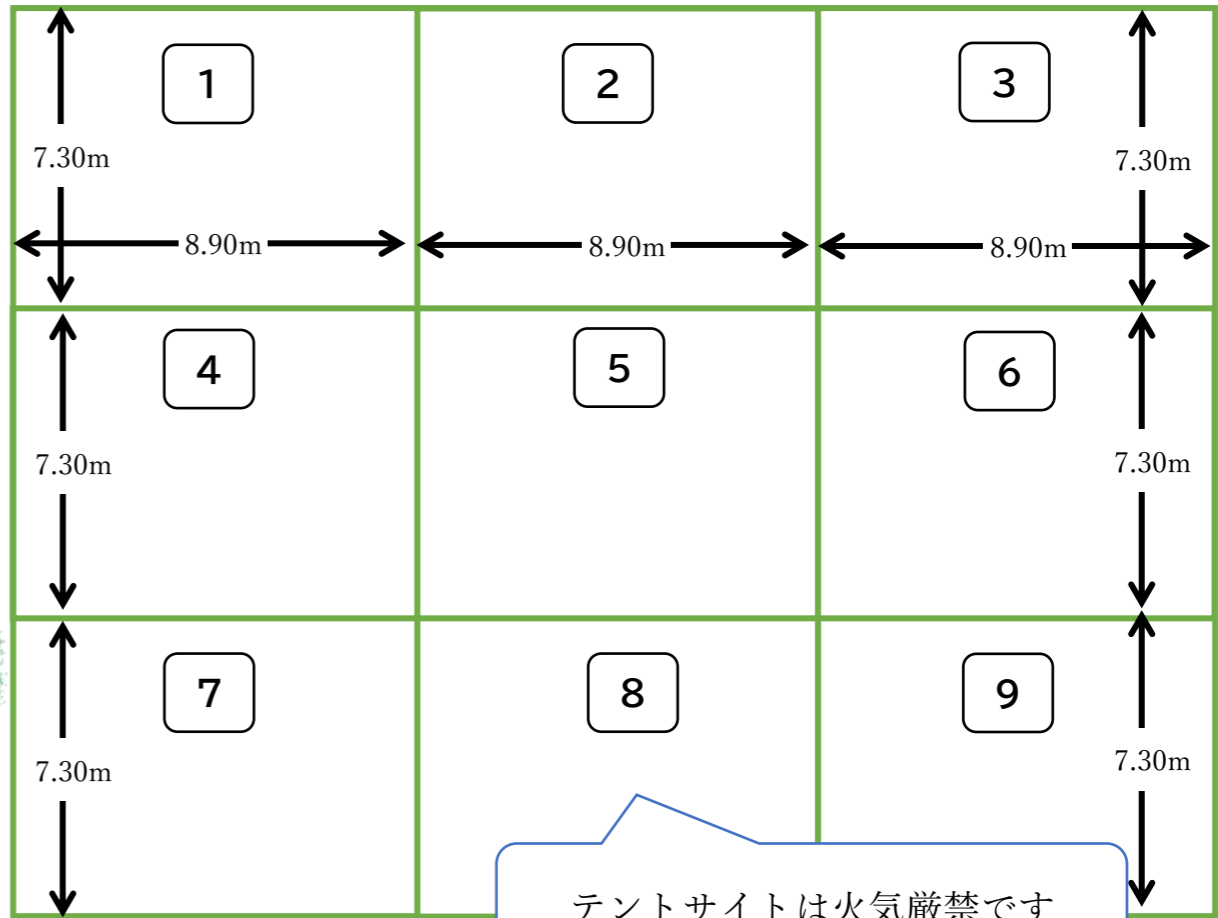

キャンプ場・B棟 詳細図

B棟は直火 OK です (B棟の前にテントは張れません)

テントサイトは火気厳禁です