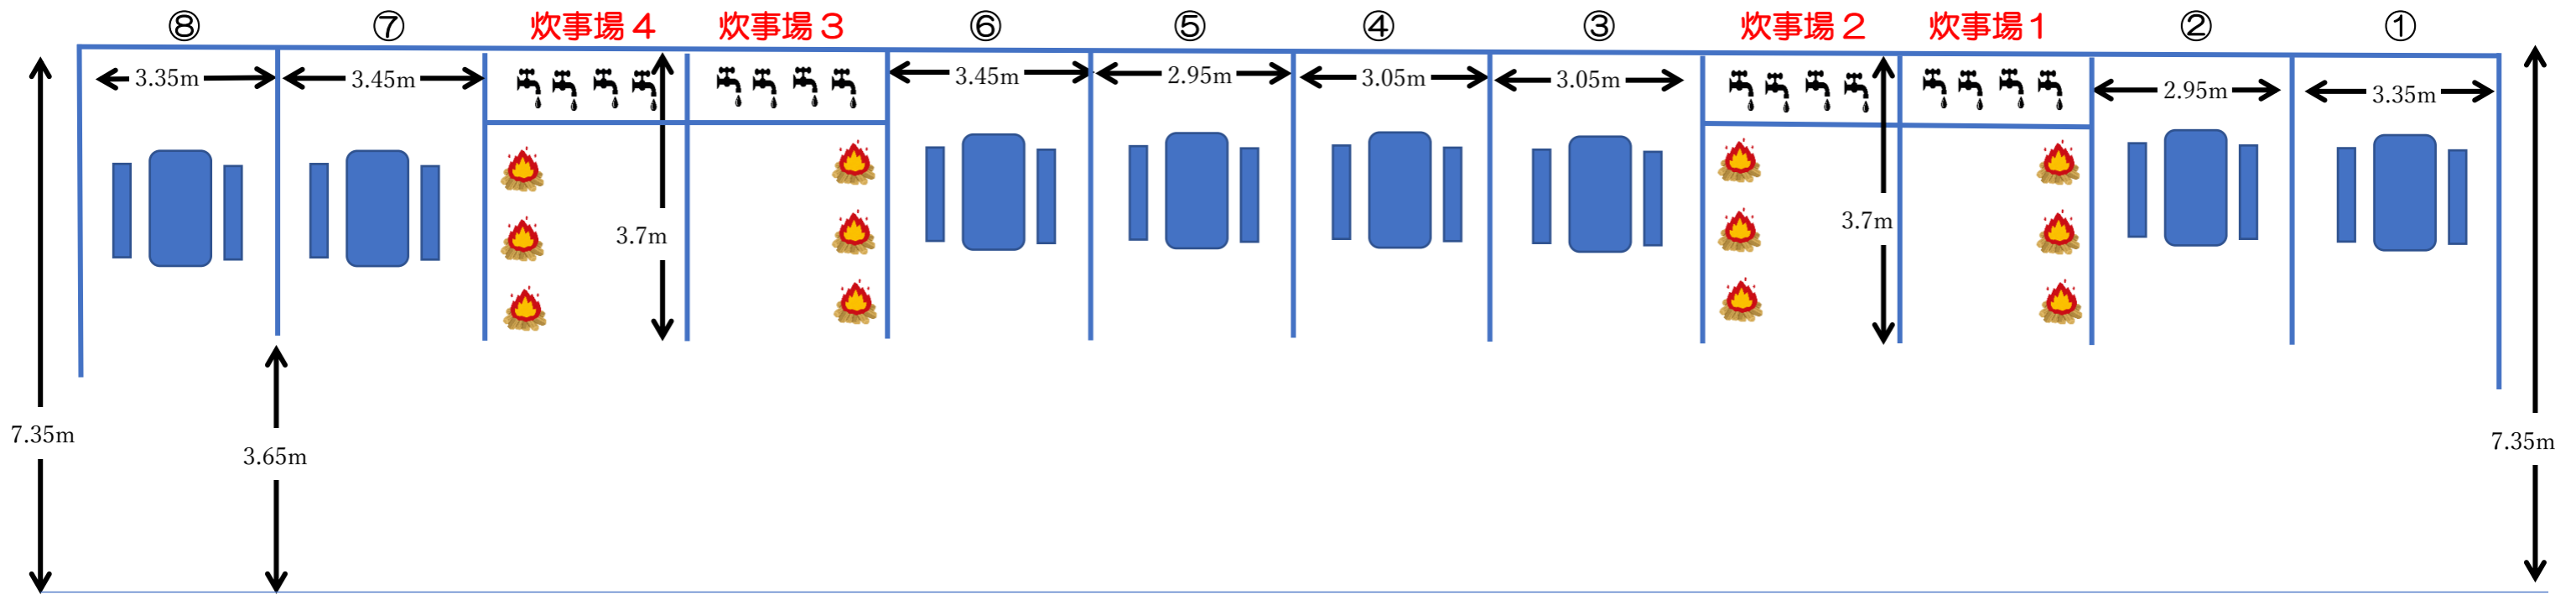

キャンプ場・B棟 詳細図

B棟は直火 OK です (B棟の前にテントは張れません)

テントサイトは火気厳禁です