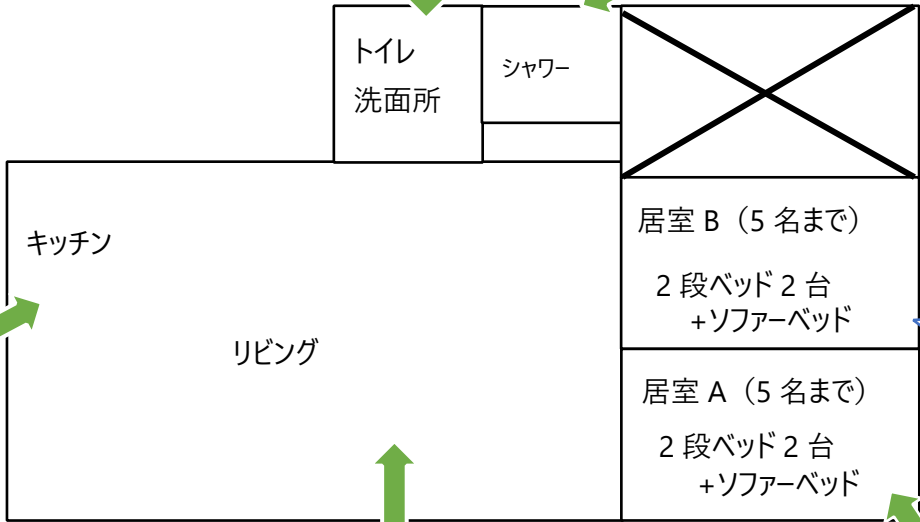

野外調理場も使用できます

各居室には、
コイン式エアコン
があります

冷蔵庫もご利用いただけます
ガスコンロ→IHヒーターに変わ
りました。

※食器・調理器具はありません
ので、お持ち込みください。