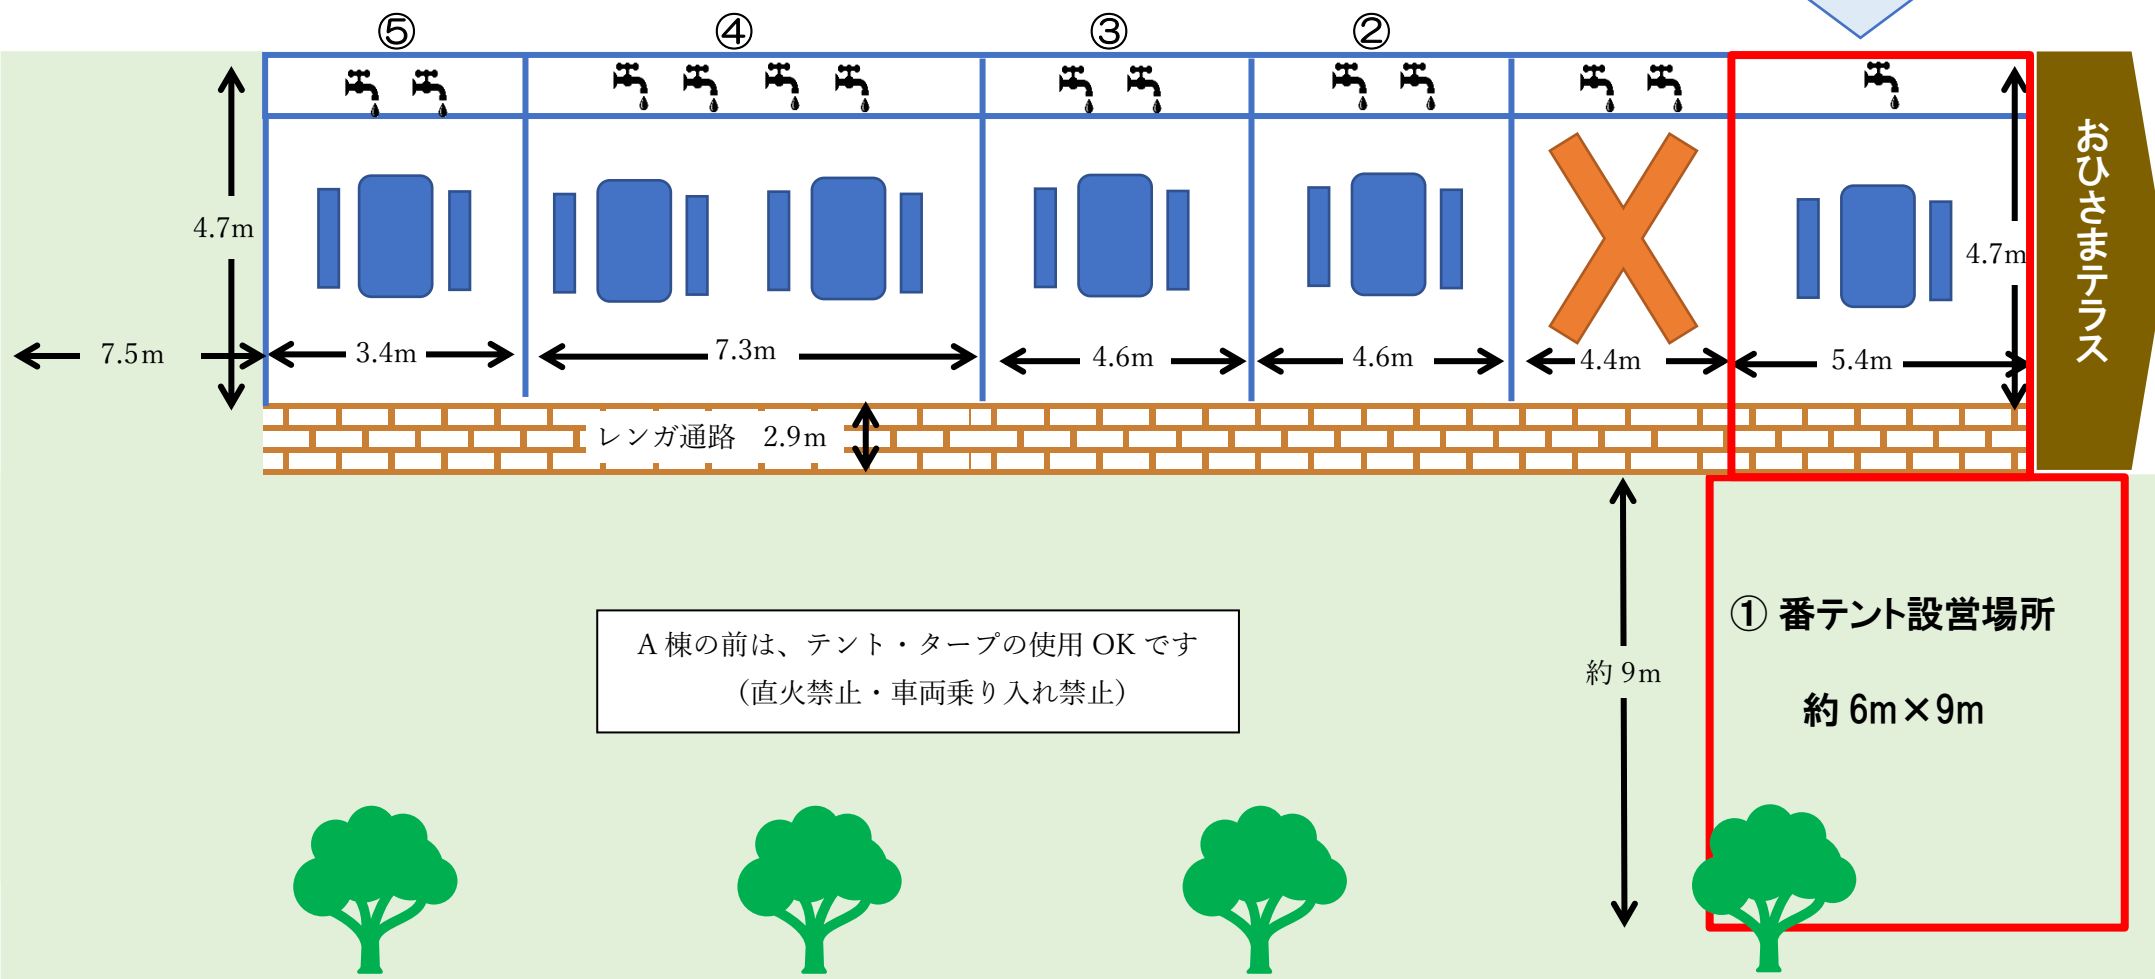

キャンプ場・A棟 詳細図

A棟①番はこちら

A棟の前は、テント・タープの使用 OK です
(直火禁止・車両乗り入れ禁止)

①番テント設営場所
約 6m × 9m

①番 内部の様子