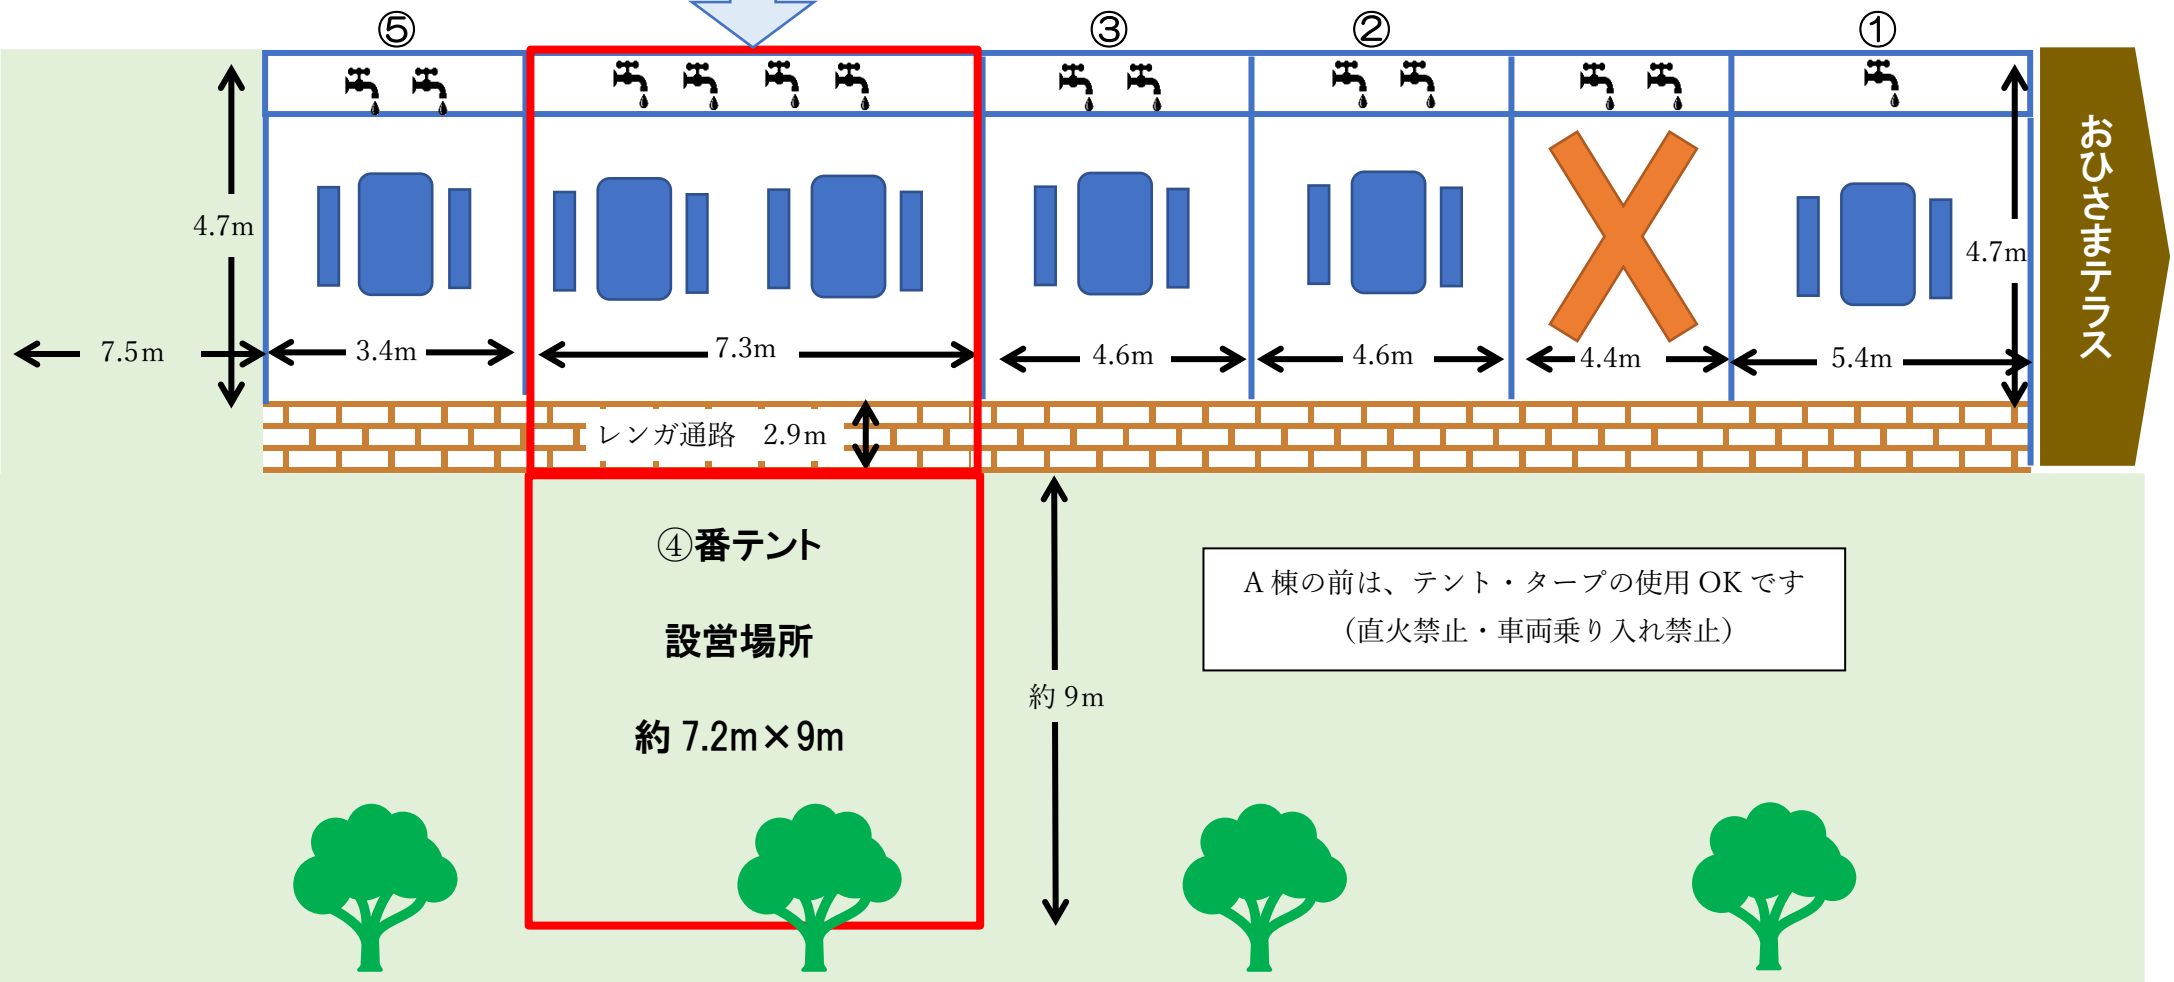

# キャンプ場・A棟 詳細図

**A棟④番はこちら**

④番テント  
設営場所  
約7.2m×9m

A棟の前は、テント・タープの使用OKです  
(直火禁止・車両乗り入れ禁止)

## ④番 内部の様子